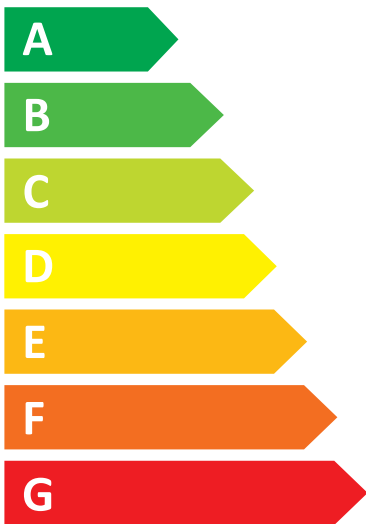

ENERG

Bosch

SMS6TCW00E

54 kWh / 

14 x

9,5 L

4:55

ABCD